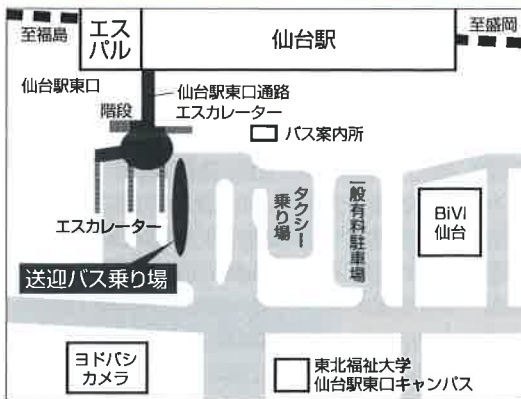

会場へのアクセス

◎詳しくは「夢メッセみやぎ」HPをご覧ください。

無料駐車場
1000台
完備!

- 仙台駅から国道45号線経由車で約35分 ● 無料シャトルバス乗り場(下記参照)から35分
- 仙台駅前青葉通りアイリス青葉ビル前(50番)から宮城交通(有料)バスで40分
- 東北自動車道仙台宮城ICから国道48号線・45号線経由車で約60分
- 仙台東部道路 仙台港北IC又は仙台港ICから車で約10分

11月10日(木)

会場までの無料シャトルバス運行

仙台駅東口駅前広場

是非ご利用ください。

無料シャトルバス時刻表

乗り場：仙台駅東口駅前広場

仙台⇄夢メッセみやぎ(無料運行 片道約35分)

【往路】JR仙台駅東口⇒夢メッセみやぎ