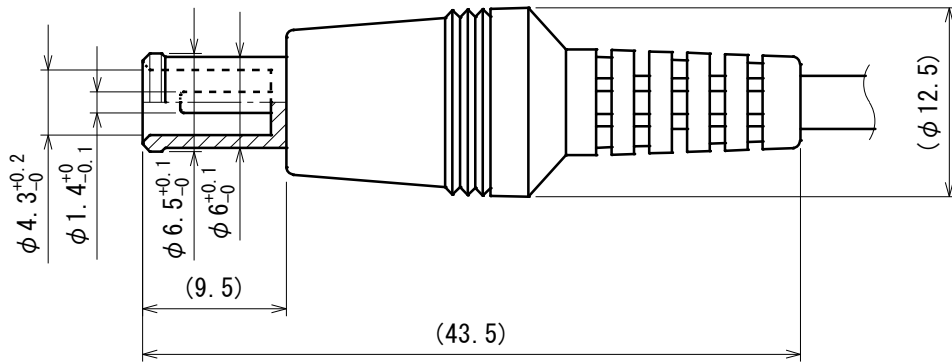

サイズ

内径φ4.3 外径φ6.5 S型
センターピンφ1.4

タイプ

PLUG-S7 (#5)

単位 mm

参考寸法

加美電子工業株式会社