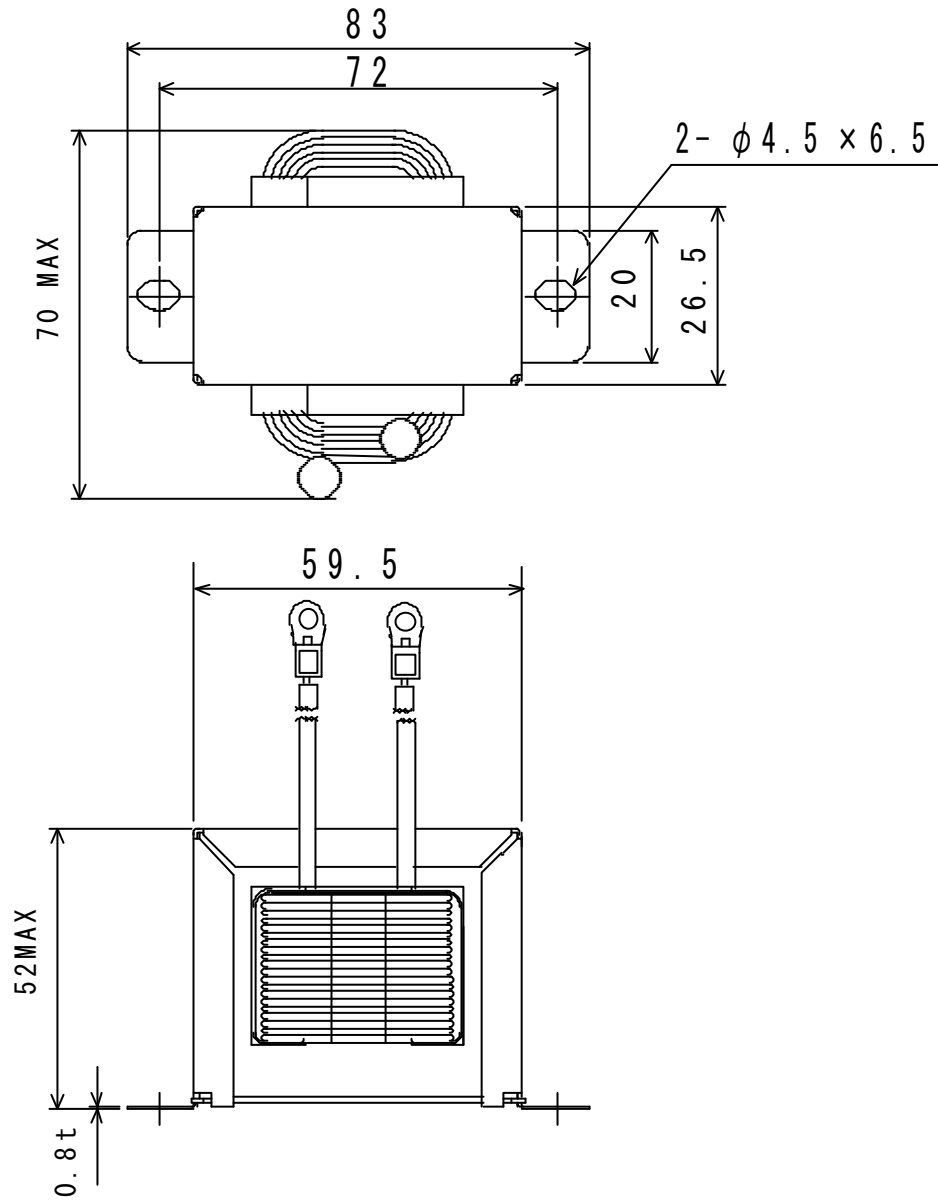

外形寸法図

CH5723-A

4572436SRF

単位 : mm
指定外公差 : ± 1 .