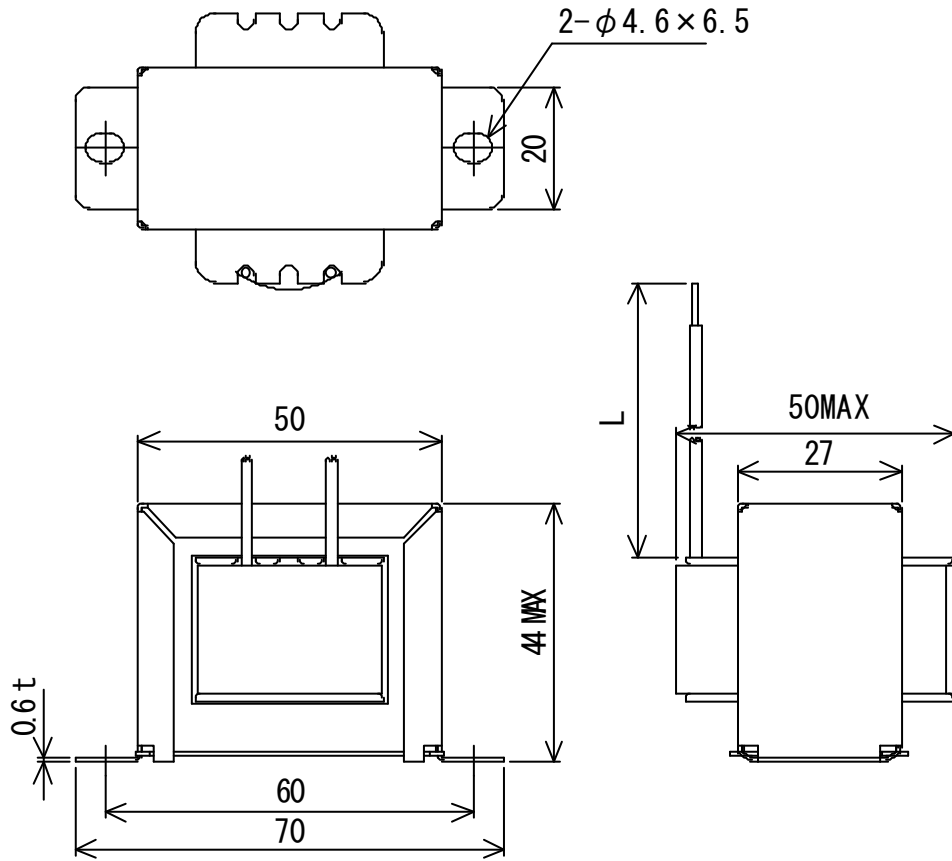

外形寸法図

CH4825B-A

0482505ARF
4482539SRF

単位 : mm
指定外公差 : ± 1.0