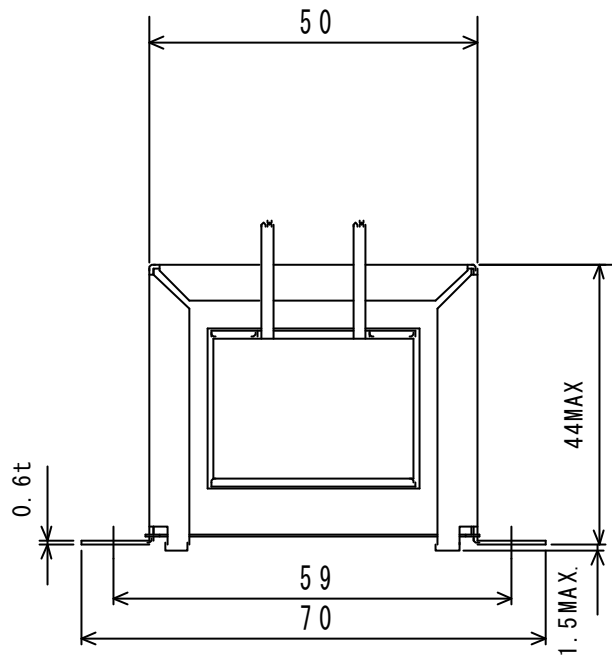

外形寸法図

CH4818B-A

0481805ARF
4481837SRF

単位 : mm
指定外公差 : ±1.0