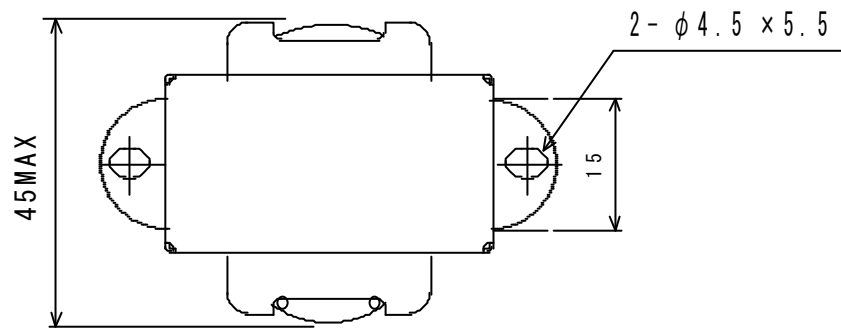

外形寸法図

CH4818B-A

0481805ARF
4481837SRF

単位 : mm
指定外公差 : ±1.0