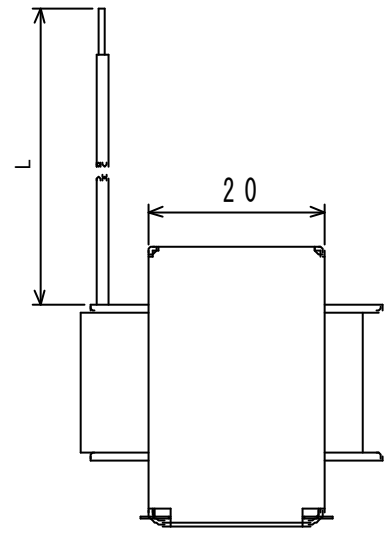

外形寸法図

CH4818B-A

0481805ARF
4481837SRF

単位 : mm
指定外公差 : ±1.0