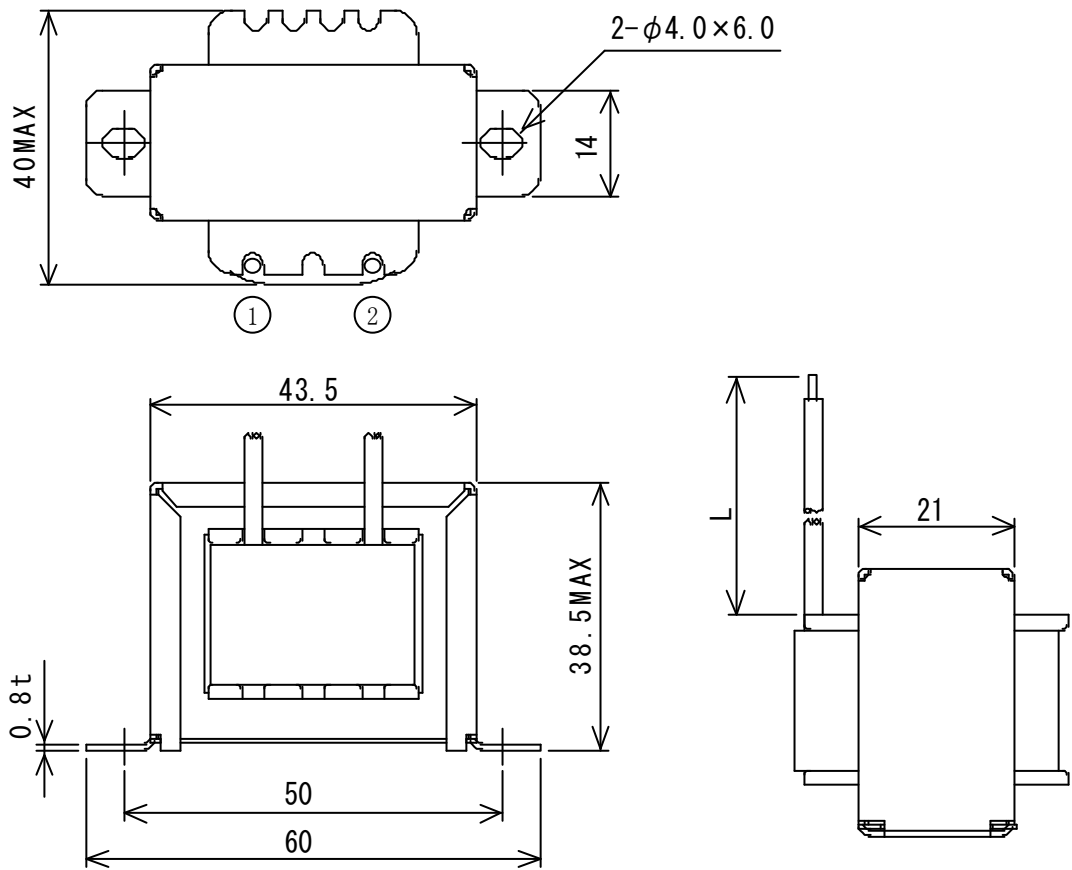

外形寸法图

CH4118B-A

0411815ARF
4411836SRF

单位 : mm
指定外公差 : ± 1.0