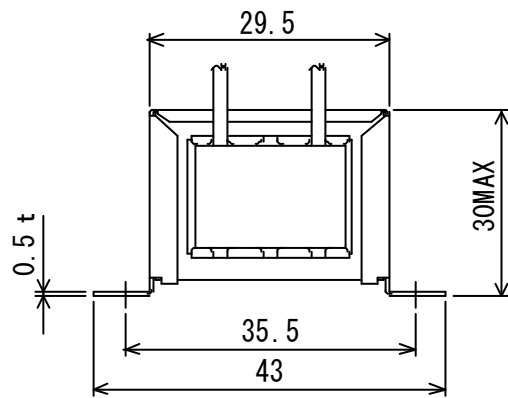

外形寸法図

CH2811B-A

0281135ARF
4281131SRF

单位 : mm
指定外公差 : ± 1.0