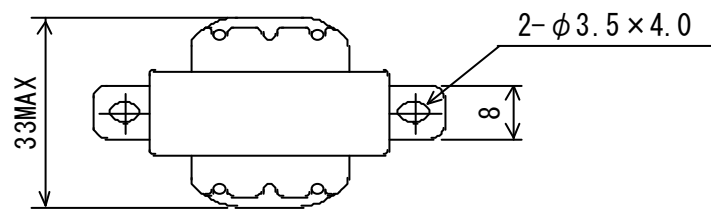

外形寸法図

CH2811B-A

0281135ARF
4281131SRF

单位 : mm
指定外公差 : ± 1.0