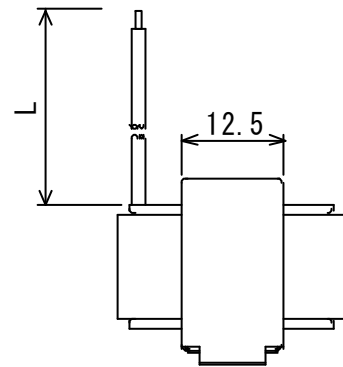

外形寸法図

CH2811B-A

0281135ARF
4281131SRF

单位 : mm
指定外公差 : ± 1.0