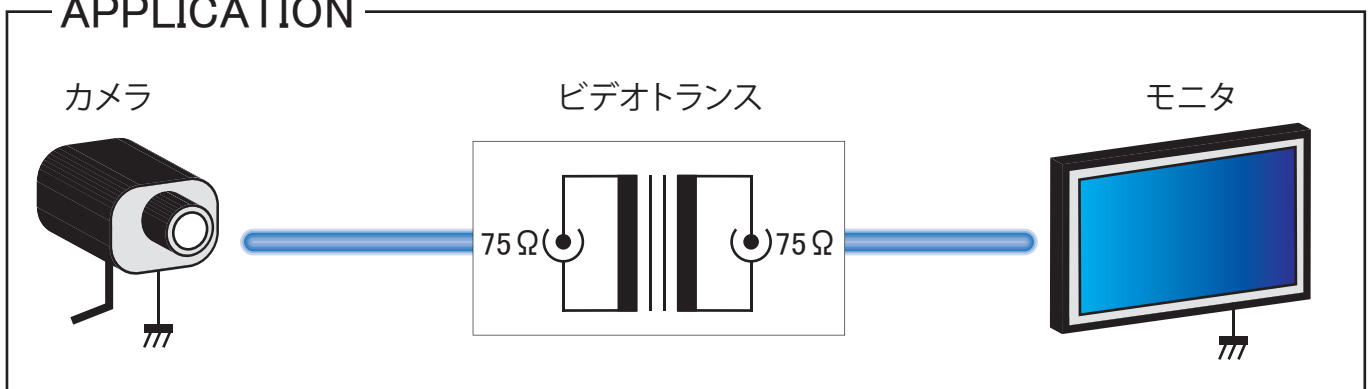

ビデオトランス

映像機器間(カメラ-モニター間など)で使用環境が悪い場合の障害改善に役立ちます。

<内蔵トランス>

APPLICATION

<用途>

エレベータ内監視ビデオ、コンビニ・スーパー等店内監視ビデオ等で誘導障害を受けやすい場所、強電・弱電ケーブルを並行して増設している場所などに最適です。

- ◆ 伝送特性は20Hz～10MHzで広帯域信号に対応します。
- ◆ インピーダンス比についてもご相談下さい。カスタムで対応致します。
- ◆ 内蔵トランスのみでの対応も可能です。