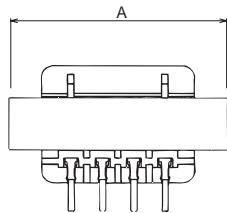

薄型ピンタイプトランス

THIN TRANSFORMERS (PLS,PLF TYPE)

● DOMESTIC(JAPAN)

● TYPE PLS

These series are available for the thinner-sized sets.
PLS series are 15mm height. They are available for controller unit and stand- by transformers.

高さ制限のある薄型機器に最適です。
PLSシリーズは、高さ15mmを実現しました。
コントローラーユニット、待機用トランス等に最適です。

| Model | A | B | C | VA |
|---------|------|------|------|-----|
| PLS3506 | 35.0 | 15.0 | 35.0 | 1.0 |

● TYPE PLF

PLF series are 21mm height within temperature fuse.
These series are available for the thinner size sets and controller units.

PLFシリーズは、温度ヒューズ内蔵タイプで高さ21mmを実現しました。高さ制限のある薄型機器、コントローラーユニット等に最適です。

| Model | A | B | C | VA |
|---------|------|------|---------|-----|
| PLF4808 | 48.5 | 21.0 | 44.0MAX | 2.5 |
| PLF5208 | 52.5 | 21.0 | 48.0MAX | 3.5 |