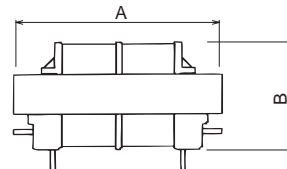

高さ制限のある薄型機器に最適です。
PLSシリーズは、高さ15mmを実現しました。
コントローラーユニット、待機用トランス等に最適です。

| Model | A | B | C | VA |
|---------|------|------|------|-----|
| PLS3506 | 35.0 | 15.0 | 35.0 | 1.0 |

● TYPE PLF

PLF series are 21mm height within temperature fuse.
These series are available for the thinner size sets and controller units.

PLFシリーズは、温度ヒューズ内蔵タイプで高さ21mmを実現しました。高さ制限のある薄型機器、コントローラーユニット等に最適です。

| Model | A | B | C | VA |
|---------|------|------|---------|-----|
| PLF4808 | 48.5 | 21.0 | 44.0MAX | 2.5 |
| PLF5208 | 52.5 | 21.0 | 48.0MAX | 3.5 |