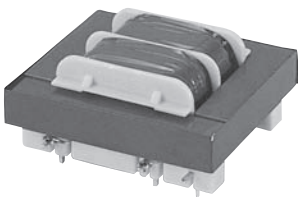

薄型ピンタイプトランス

THIN TRANSFORMERS (PLS,PLF TYPE)

● DOMESTIC(JAPAN)

● TYPE PLS

These series are available for the thinner-sized sets.
PLS series are 15mm height. They are available for controller unit and stand- by transformers.

高さ制限のある薄型機器に最適です。
PLSシリーズは、高さ15mmを実現しました。
コントローラーユニット、待機用トランス等に最適です。

| Model | A | B | C | VA |
|---------|------|------|------|-----|
| PLS3506 | 35.0 | 15.0 | 35.0 | 1.0 |

● TYPE PLF

PLF series are 21mm height within temperature fuse.
These series are available for the thinner size sets and controller units.

PLFシリーズは、温度ヒューズ内蔵タイプで高さ21mmを実現しました。高さ制限のある薄型機器、コントローラーユニット等に最適です。

| Model | A | B | C | VA |
|---------|------|------|---------|-----|
| PLF4808 | 48.5 | 21.0 | 44.0MAX | 2.5 |
| PLF5208 | 52.5 | 21.0 | 48.0MAX | 3.5 |