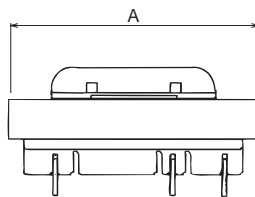

高さ制限のある薄型機器に最適です。
PLSシリーズは、高さ15mmを実現しました。
コントローラーユニット、待機用トランス等に最適です。

| Model | A | B | C | VA |
|---------|------|------|------|-----|
| PLS3506 | 35.0 | 15.0 | 35.0 | 1.0 |

● TYPE PLF

PLF series are 21mm height within temperature fuse.
These series are available for the thinner size sets and controller units.

PLFシリーズは、温度ヒューズ内蔵タイプで高さ21mmを実現しました。高さ制限のある薄型機器、コントローラーユニット等に最適です。

| Model | A | B | C | VA |
|---------|------|------|---------|-----|
| PLF4808 | 48.5 | 21.0 | 44.0MAX | 2.5 |
| PLF5208 | 52.5 | 21.0 | 48.0MAX | 3.5 |