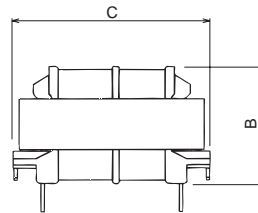

薄型ピンタイプトランス

THIN TRANSFORMERS (PLS,PLF TYPE)

● DOMESTIC(JAPAN)

● TYPE PLS

These series are available for the thinner-sized sets.
PLS series are 15mm height. They are available for controller unit and stand- by transformers.

高さ制限のある薄型機器に最適です。
PLSシリーズは、高さ15mmを実現しました。
コントローラーユニット、待機用トランス等に最適です。

| Model | A | B | C | VA |
|---------|------|------|------|-----|
| PLS3506 | 35.0 | 15.0 | 35.0 | 1.0 |

● TYPE PLF

PLF series are 21mm height within temperature fuse.
These series are available for the thinner size sets and controller units.

PLFシリーズは、温度ヒューズ内蔵タイプで高さ21mmを実現しました。高さ制限のある薄型機器、コントローラーユニット等に最適です。

| Model | A | B | C | VA |
|---------|------|------|---------|-----|
| PLF4808 | 48.5 | 21.0 | 44.0MAX | 2.5 |
| PLF5208 | 52.5 | 21.0 | 48.0MAX | 3.5 |