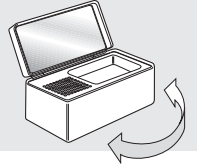

安全上のご注意

火災やろう電、故障などを防ぐために
次のことは必ずお守りください。

- 分解・改造はしないでください。
- 交流電源は100V以外では使用しないでください。
- 異常に温度が高くなる所（直射日光の当たる所・ストーブの近く・夏場の車内等）には置かないでください。
- 油煙や湯気の当たる所、湿気の多い所には置かないでください。
- 長期間使用しないときは電源プラグを抜き、電池ははずしてください。
- 専用ACアダプターを使用時は、電池ははずしてお使いください。

使用上のご注意

- イヤホン使用時は音量を上げ過ぎないでください。（大音量は聴力に悪影響を与えます）
- 携帯電話を近付けないでください。
- テレビやパソコンのそばで使用しないでください。
- マンションなどでは電波状況が悪い場合がありますのでなるべく窓際でご使用ください。
- 受信状況はラジオの角度を変えると良くなる場合があります。

おもな仕様

電 源	DC7V〔専用ACアダプター（付属品）使用時〕 DC9V〔角型電池〕 家庭用100Vと電池の両方が使えます
スピーカー部	57mm 8Ω スピーカー出力 400mW
消費電力	3W
最大外形寸法	180×116×88mm（幅×奥行×高さ）
重 量	570g（乾電池・専用ACアダプター除く）
付 属 品	専用ACアダプター 取扱説明書（保証書付き）

- 専用ACアダプターコード長さ 1.8m
- 電池使用可能時間 約4時間
  （電池の種類や使用状況により異なります）

受信局の選択 について

このラジオはAMラジオ局のみの受信となります。ラジオ購入時にご希望の周波数に設定し、出荷させていただきます。
また、ご贈答や転居の際は販売店にお問い合わせください。
※個人にて受信局の周波数変更はできません。

製造
発売元

加美電子工業株式会社
本社 大阪市平野区加美東6丁目1番5号

名張工場 三重県名張市薦生塩塚1762

<http://www.kamidenshi.co.jp>
E-mail: Sales@kamidenshi.co.jp

この製品に関するお問い合わせ先／取扱販売店