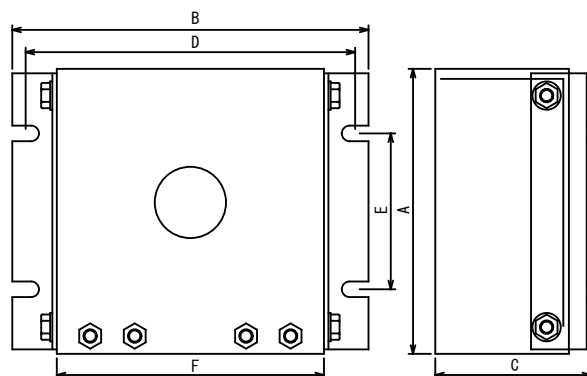

トロイダルトランス

トロイダルコアを使用した電源トランスです。
独自の工法により、セットへの取り付けが容易です。
一次端子及び二次端子にネジ止め方式を採用しています。
音響機器用として使用する場合は、待機電力用トランス
PSシリーズとの併用で、待機電力を大幅に低減できます。

医療設備用
音響機器用
に最適!

Model	A	B	C	D	E	F	VA
RP100	115	145	70	133	65	105	100
RP200	128	160	70	148	70	120	200
RP500	168	220	90	202	100	160	500~600
RP1000	200	250	110	232	120	190	1000~1200

VA means 50Hz

仕様により寸法は大幅に変わりますので、上記寸法は参考値としてください。
It's reference dimension so that it may be changed a lot depending on specification.

加美電子工業株式会社

お問い合わせ：
〒547-0002
大阪市平野区加美東6丁目1番5号
TEL: 06-6791-8151
FAX: 06-6794-3434
E-mail: sales@kamidenshi.co.jp