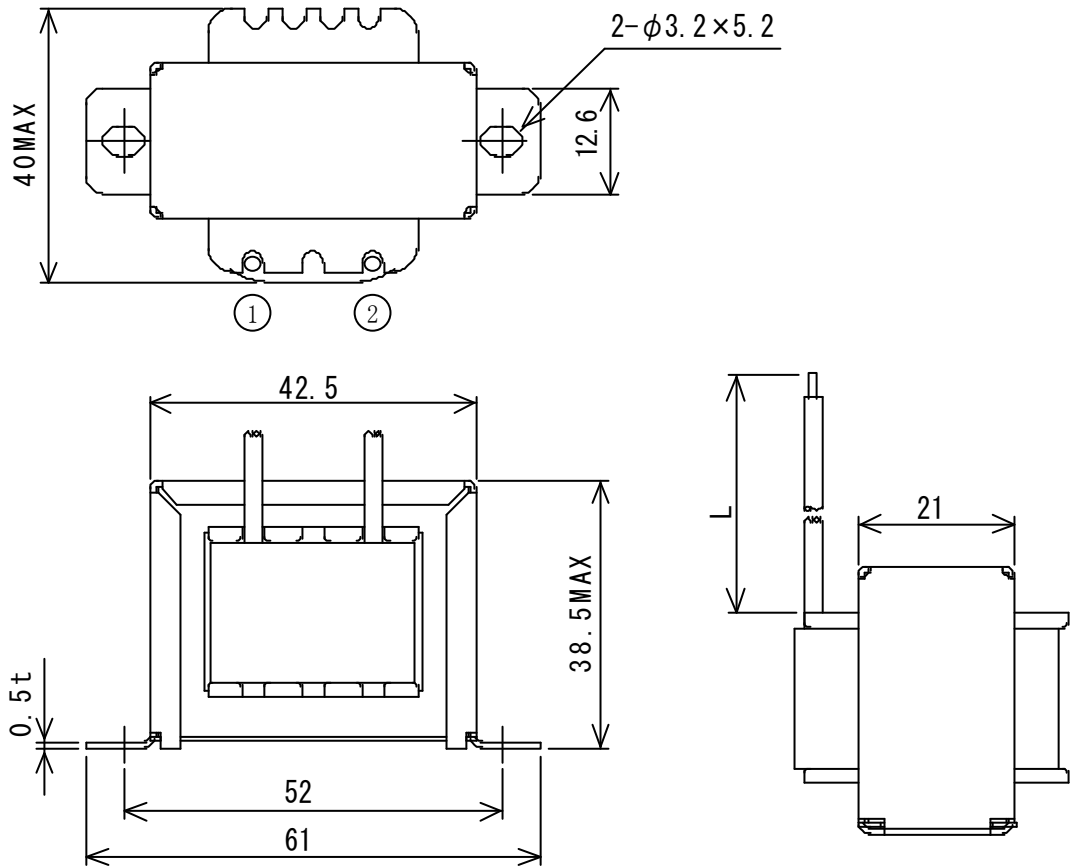

外形寸法图

CH4113B-A

048113N5ARF
4411336SRF

单位：mm
指定外公差：±1.0